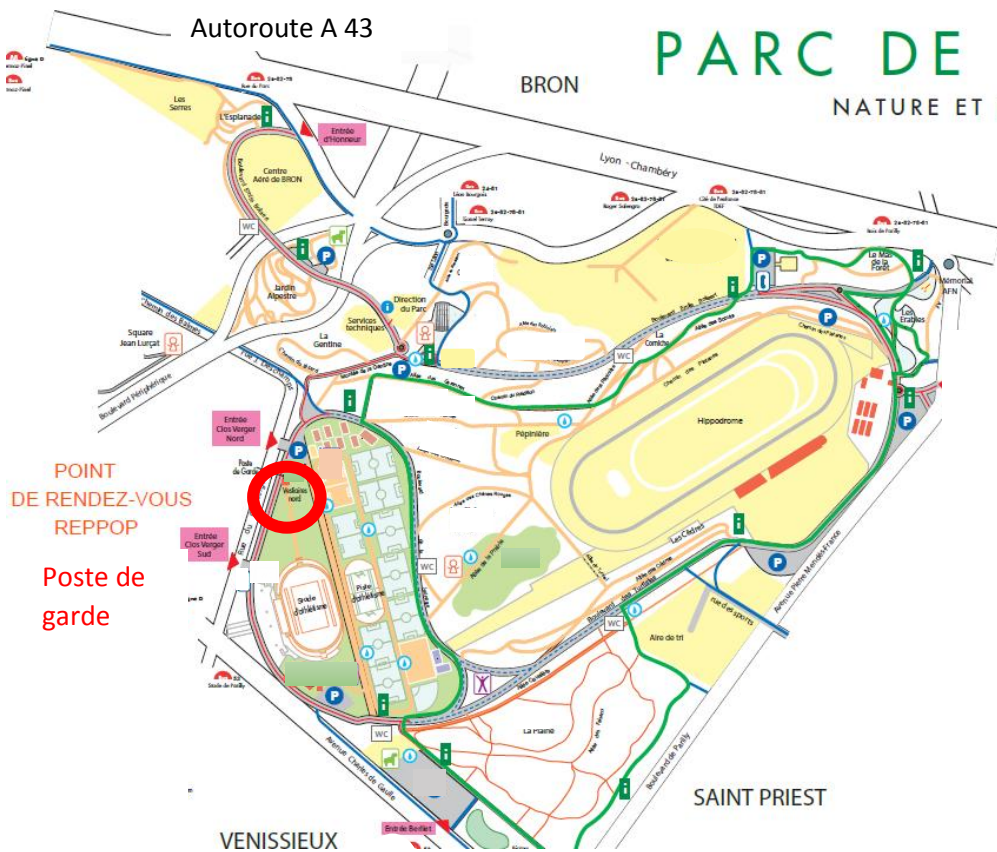

Transport en commun :

Métro D : direction Vénissieux

Arrêt : Parilly.

Puis Bus ou à pied :

- Bus 39 : direction Parc de Parilly, arrêt clos de Verger.
- A pied : Direction avenue Charles de Gaulle, tourné à gauche rue du Clos verger, le poste de garde se trouve dans la rue en face du 18 rue du Clos de verger.

PARC DE PARILL'

NATURE ET LOISIRS

POINT
DE RENDEZ-VOUS
REPPOP

Poste de
garde

VENISSIEUX

SAINT PRIEST

BRON