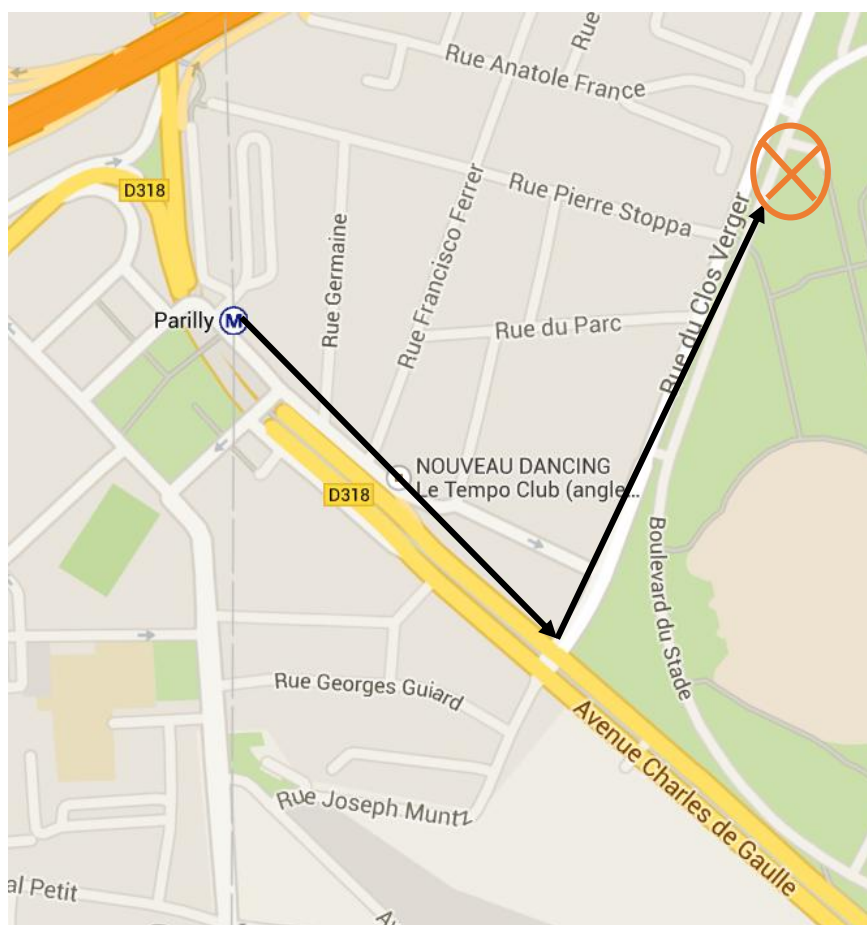

Transport en commun :

Métro D : direction Vénissieux

Arrêt : Parilly.

Puis Bus ou à pied :

- Bus 39 : direction Parc de Parilly, arrêt clos de Verger.
- A pied : Direction avenue Charles de Gaulle, tourné à gauche rue du Clos verger, le poste de garde se trouve dans la rue en face du 18 rue du Clos de verger.

PARC DE PARILL'

NATURE ET LOISIRS

POINT
DE RENDEZ-VOUS
REPPOP

Poste de
garde

VENISSIEUX

SAINT PRIEST

BRON